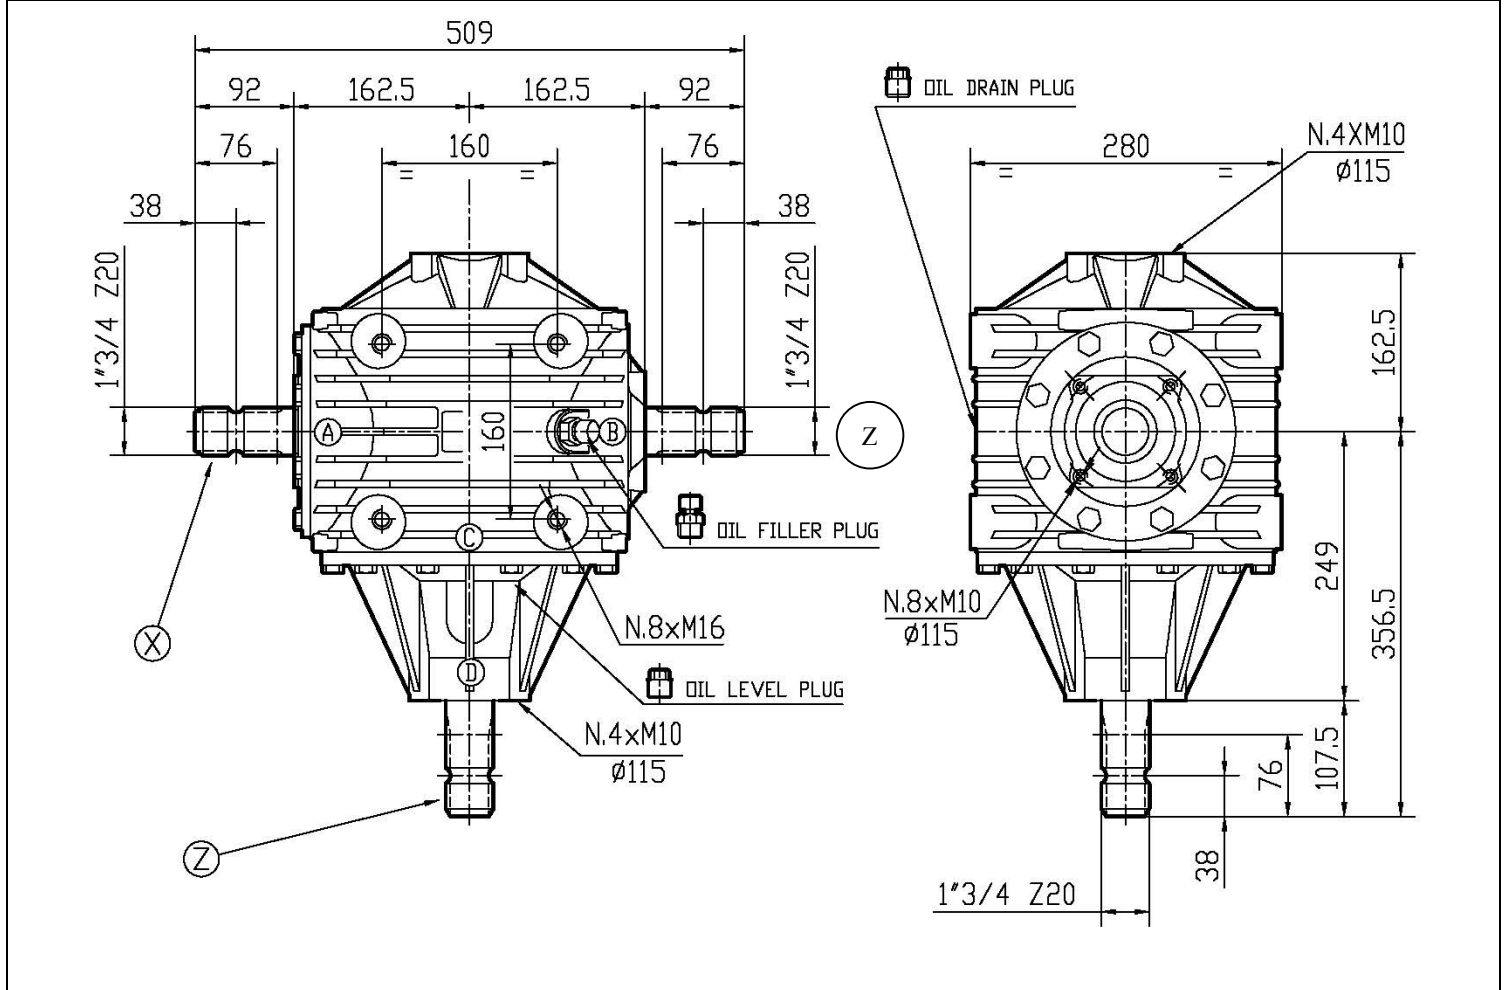

<b>Codice Prodotto</b> <i>Product Code</i>	9.301.000.00	 Fornito Privo di Lubrificante! Supplied without oil!
<b>Descrizione</b> <i>Description</i>	T-301B	

Tipo * Type *	Rapporto Ratio	Giri entrata Input r.p.m.	Potenza entrata Input Power [kW]	Momento Torcente Uscita Output Torque [daNm]	Peso Weight [kg]	Albero Ingresso Input shaft	Sensi di Rotazione Direction of Rotation
0	1:1	540	110,3	189,2	64,4	<b>X-Y-Z</b>	

\* Tipo: M= Moltiplicatore di Giri R= Riduttori di Giri 0= Rinvio 1:1 RC= Riduttore Cambio di Velocità MC= Moltiplicatore Cambio di Velocità  
 \* Type: M= Speed Increaser R= Reducer 0= Gearbox 1:1 RC= Speed-Change Reducer MC= Speed-Change Increaser